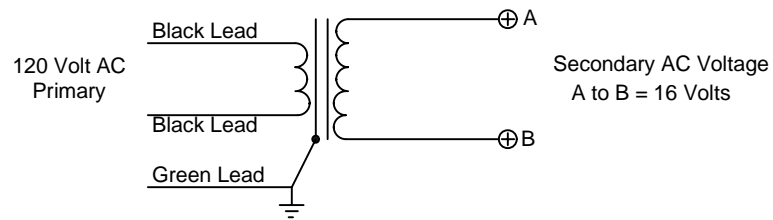

591 Transformer Wiring Information

591 Transformer

591 Transformer
16 Volts AC @ 10 VA