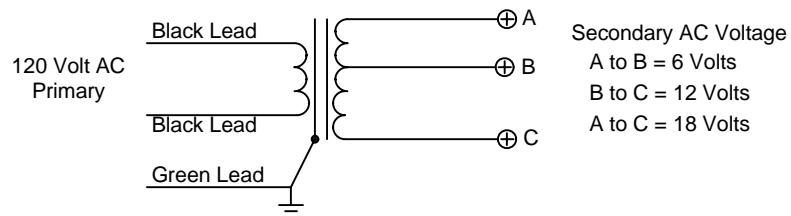

596 Transformer Wiring Information

596 Transformer

596 Transformer
6 Volts AC @ 10 VA
12 Volts AC @ 15 VA
18 Volts AC @ 15 VA